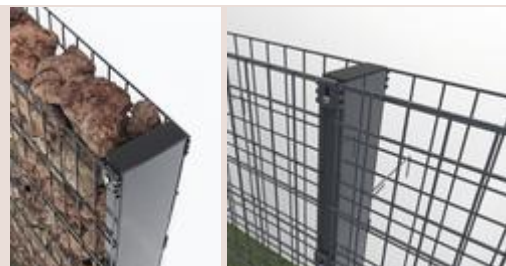

Słupy ogrodzeniowe i akcesoria

Planujesz budowę murków gabionowych? Słupy Zenturo zagwarantują Ci ich stabilność i bezpieczeństwo użytkowania.

Słupy Zenturo do murków gabionowych

Słupy Zenturo są dedykowane tworzeniu murków gabionowych z paneli Zenturo i Zenturo Super. Ich unikalna konstrukcja umożliwi Ci zbudowanie stabilnych murków, które wytrzymają podmuchy nawet silnego wiatru (do 120 km/h).

Słupy mają przekrój prostokątny i wyposażone są w kapturek. Dwa panele dokłada się do dwóch przeciwległych boków słupa i mocuje przy użyciu złączek Zenturo łączonych śrubą. Pomiedzy panelami powstaje w ten sposób przestrzeń, którą możesz wypełnić dowolnym materiałem, od kamieni po korę drzew. Stworzysz tym samym konstrukcję zarówno trwałą, jak i oryginalną.

Zalety

- unikalny kształt umożliwiający tworzenie murków gabionowych
- łatwy montaż
- wysoka sztywność konstrukcji murku
- skuteczne zabezpieczenie przed kradzieżą

Zastosowanie

- do tworzenia murków gabionowych z paneli Zenturo i Zenturo Super
- zabudowa jednorodzinna
- parki i ogrody
- osiedla mieszkaniowe

Profil

- Słupy Zenturo mają przekrój prostokątny o wymiarach 120x40 mm i ściankach o grubości 2,0 mm
- wyposażone są w katurek z tworzywa sztucznego

Akcesoria

- Złączki metalowe, ocynkowane ogniowo i powleczone poliestrem, łączone ze słupem przy pomocy nierdzewnych heksagonalnych śrub zabezpieczających M6x40 mm oraz stalowych nierdzewnych podkładek M6
- Rozpórki Zenturo zabezpieczające przed wyginaniem się paneli po wypełnieniu materiałem murku gabionowego