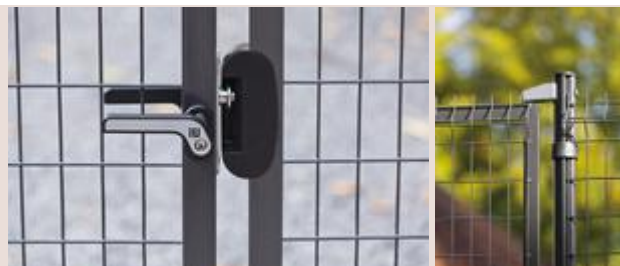

Jedno- i dwuskrzydłowe bramy Bekafor Classic stanowią doskonałe uzupełnienie systemu Bekafor Classic. Składają się ze sztywnej ramy z kwadratowych profili, wypełnionej zgrzewanym panelem Bekafor Classic. Przebiegięcia panelu oraz podwójne druty dodatkowo wzmacniają konstrukcję bramy.

Twój Klient może wybierać spośród trzech kolorów: zielonego, białego i antracytowego.

Aby zapewnić sobie większą prywatność, bramy i panele może dodatkowo wypełnić przesłonami Bekafor Collfort lub Bekafor Nevada. Wykonane z tworzywa sztucznego lub materiałów drewnopodobnych, są dostępne w kilku kolorach, które Twój Klient może dopasować do charakteru swojej posesji.

Zalety

- uzupełnienie systemu ogrodzeniowego Bekafor Classic
- sztywna konstrukcja oparta o ramę z profili
- większa prywatność dzięki przesłonom

Zastosowanie

- zabudowa jednorodzinna
- osiedla mieszkaniowe

Rama

- Rama bramy Bekafor Classic zbudowana jest z profili o przekroju kwadratowym 40x40 mm i wypełniona panelem Bekafor Classic

Słupy

- Słupy Bekaclip ze spawanych profili rurowych są zakończone kapturkami
- Panele Bekafor Classic można mocować bezpośrednio do słupów furtki przy pomocy obejm Bekafor o średnicy 60 mm