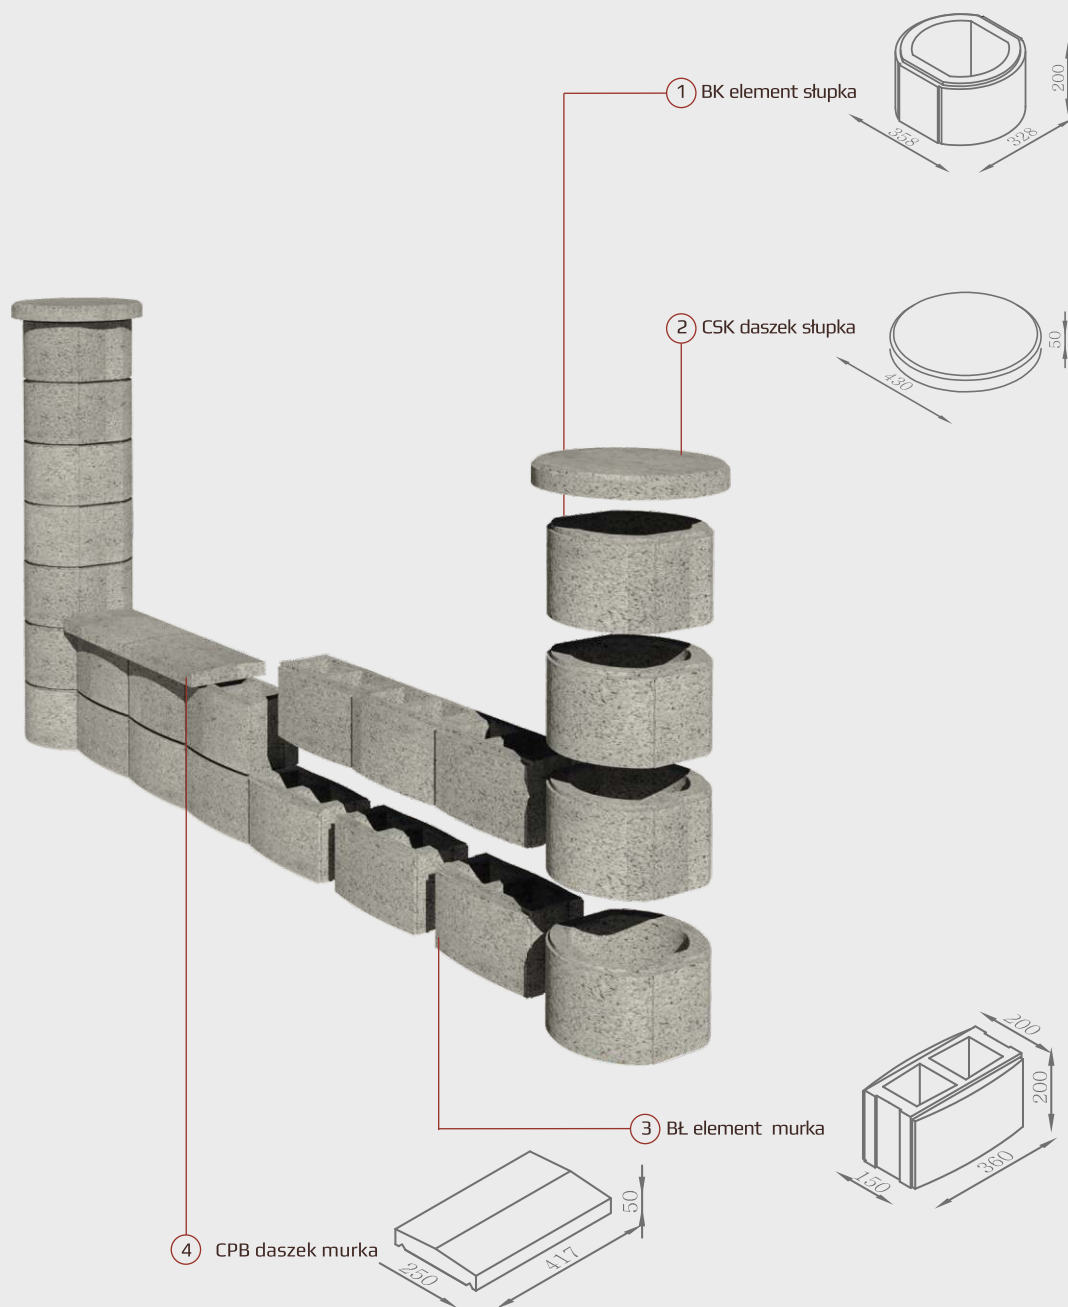

ROUND

Kolorystyka systemu MODYŃ, ROUND

Kolorystyka daszków CPB, CSK

Kolory próbek produktów są tylko poglądowe i mogą odbiegać od rzeczywistych odcieni ze względu na różnice w kolorze naturalnego kruszywa używanego w produkcji.

KOD PRODUKTU	WAGA 1 SZT	ILOŚĆ NA PALECIE	WAGA PALETY
BK	19,6 kg	36 szt	705,6 kg
CSK	14,2kg	60 szt	852 kg
BŁ	15 kg	60 szt	900 kg
CPB	9,5 kg	60 szt	570 kg