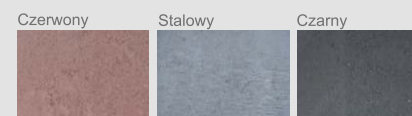

ROUND

Kolorystyka systemu MODYŃ, ROUND

Kolorystyka daszków CPB, CSK

Kolory próbek produktów są tylko poglądowe i mogą odbiegać od rzeczywistych odcieni ze względu na różnice w kolorze naturalnego kruszywa używanego w produkcji.