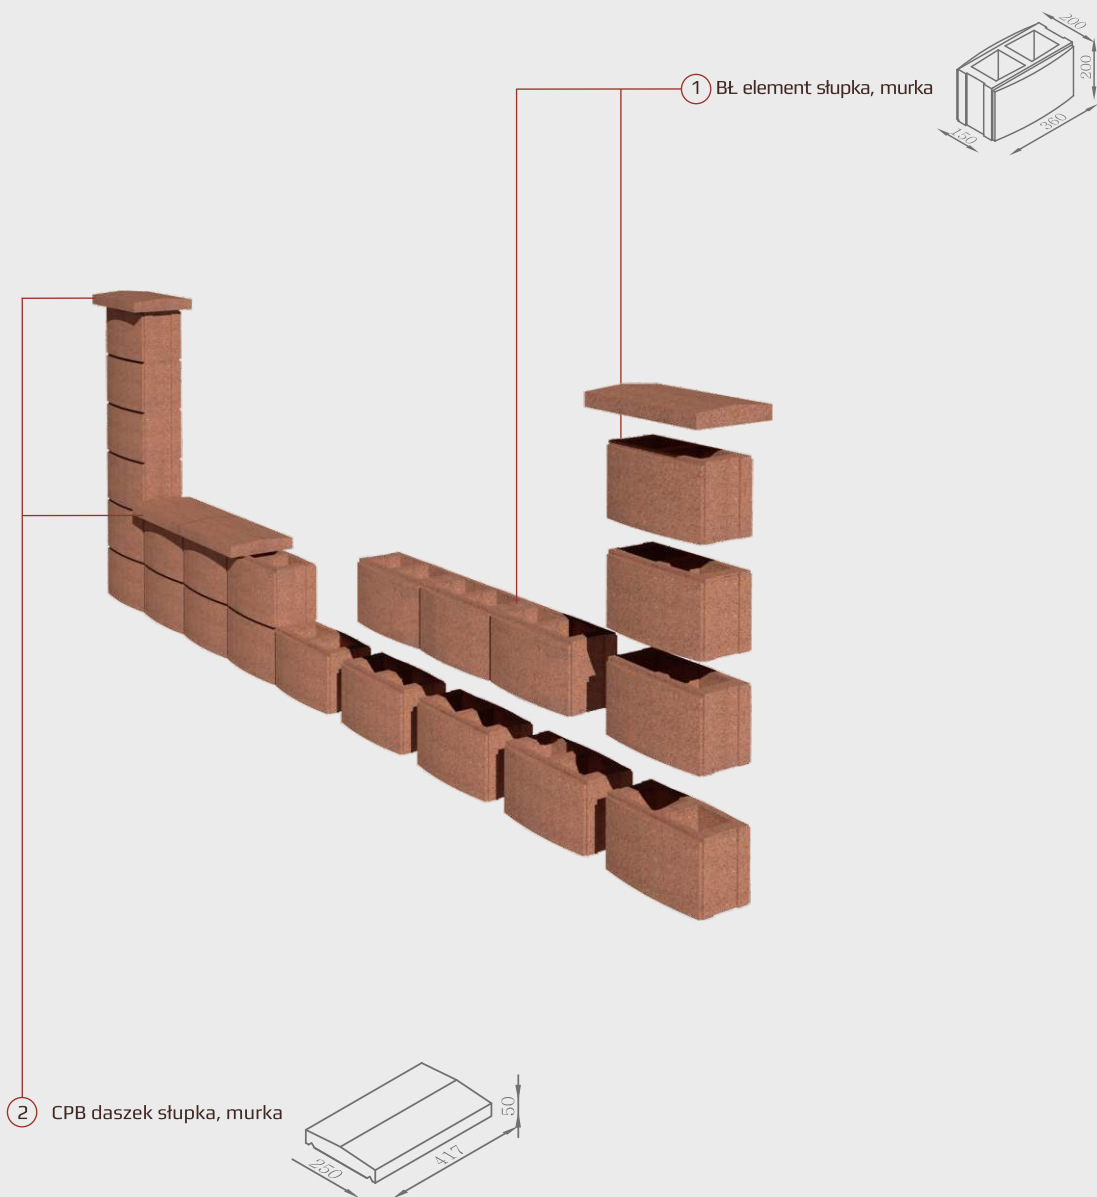

MODYŃ

Kolorystyka systemu MODYŃ

Kolorystyka daszków CPB

Kolory próbek produktów są tylko poglądowe i mogą odbiegać od rzeczywistych odcieni ze względu na różnice w kolorze naturalnego kruszywa używanego w produkcji.

KOD PRODUKTU	WAGA 1 SZT	ILOŚĆ NA PALETY	WAGA PALETY
BŁ	15 kg	60 szt	900 kg
CPB	9,5 kg	60 szt	570 kg