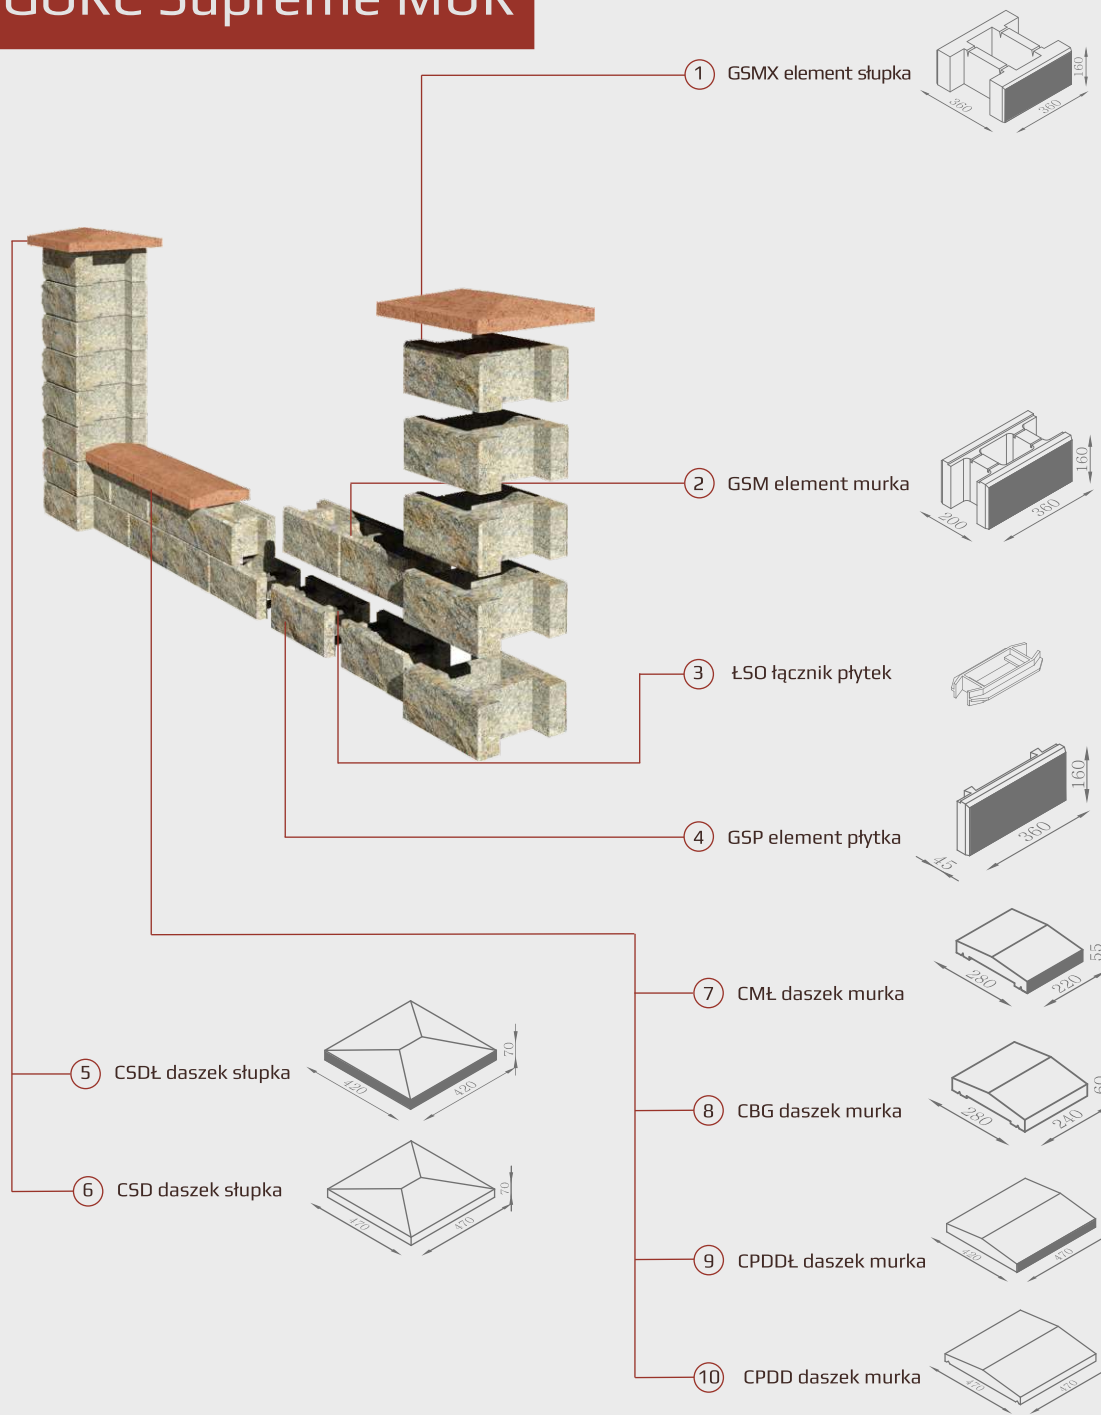

# GORC Supreme MUR

## Kolorystyka systemu GORC Supreme

## Kolorystyka daszków CSD, CBG, CPDD, CSDŁ, CPDDŁ, CMŁ

Kolory próbek produktów są tylko poglądowe i mogą odbiegać od rzeczywistych odcieni ze względu na różnice w kolorze naturalnego kruszywa używanego w produkcji.