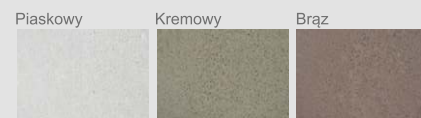

## Kolorystyka systemu GORC Supreme

## Kolorystyka daszków CSD, CBG, CPDD, CSDŁ, CPDDŁ, CMŁ

Kolory próbek produktów są tylko poglądowe i mogą odbiegać od rzeczywistych odcieni ze względu na różnice w kolorze naturalnego kruszywa używanego w produkcji.