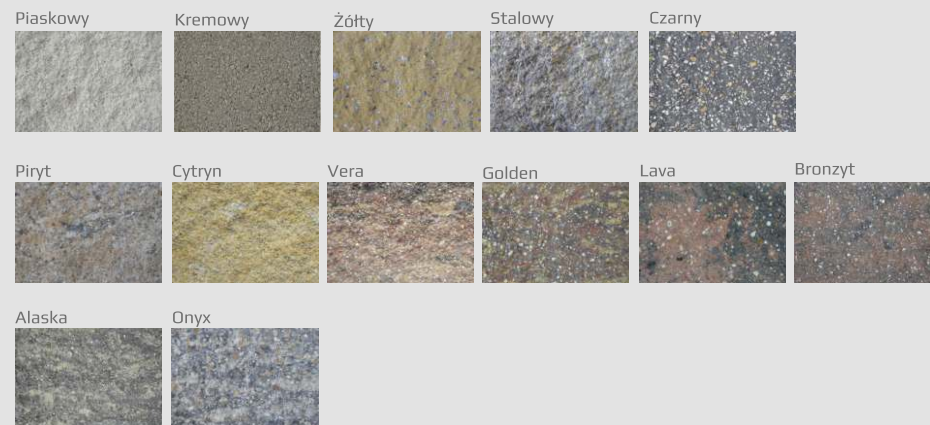

GORC de Luxe GL38

Kolorystyka systemu GORC de Luxe

Kolorystyka daszeków CSD, CPDD, CSDŁ, CPDDŁ

Kolory próbek produktów są tylko poglądowe i mogą odbiegać od rzeczywistych odcieni ze względu na różnice w kolorze naturalnego kruszywa używanego w produkcji.