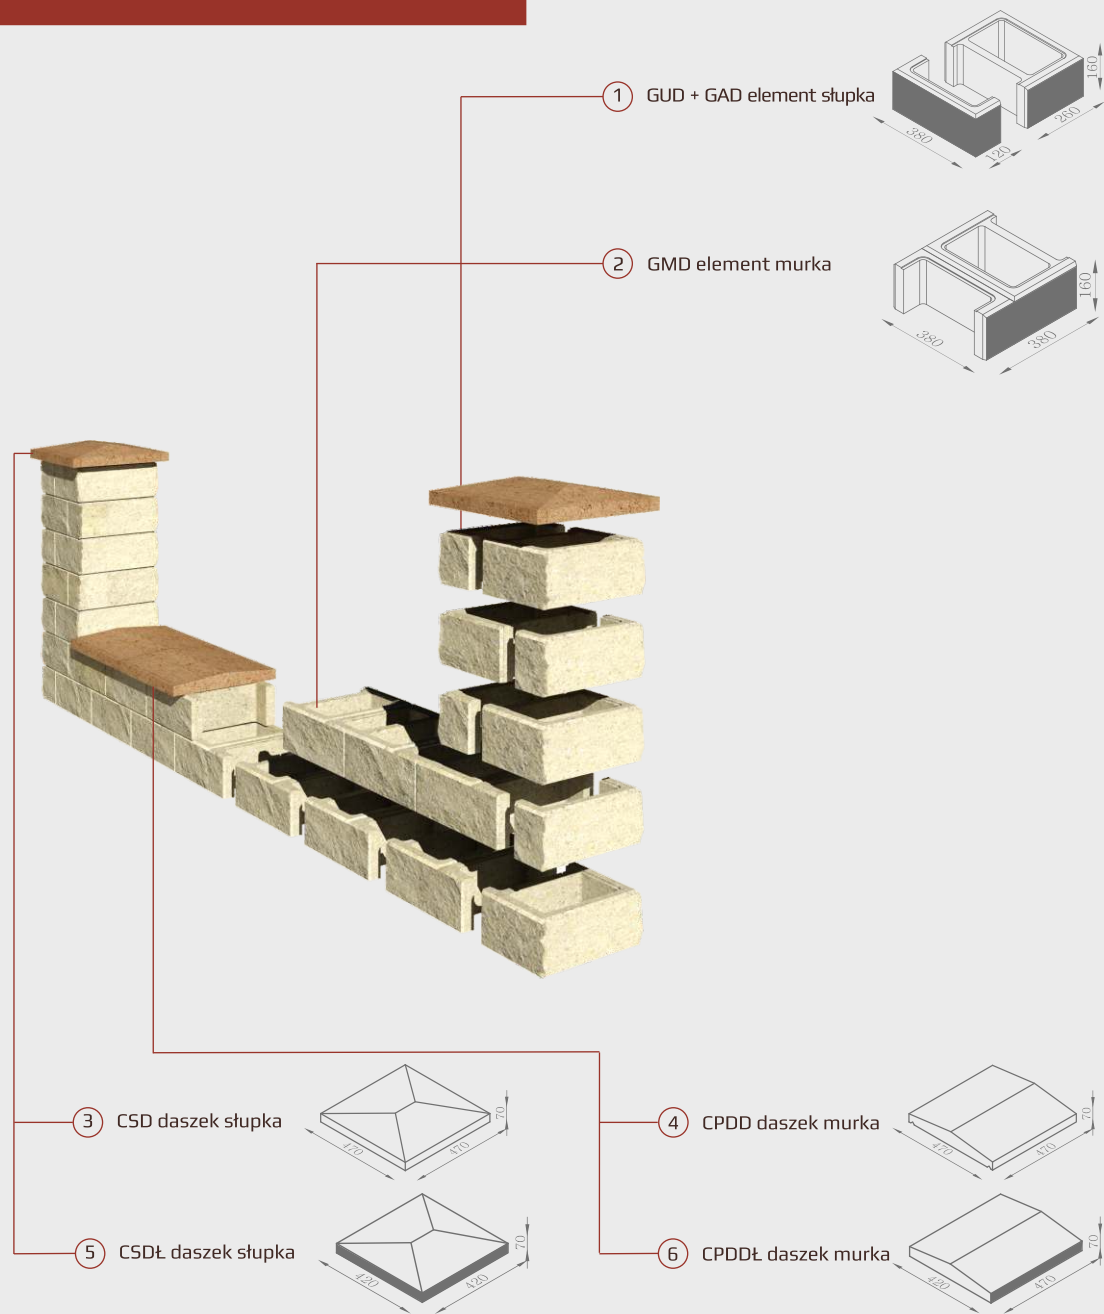

GORC de Luxe GL38

Kolorystyka systemu GORC de Luxe

Kolorystyka daszeków CSD, CPDD, CSDŁ, CPDDŁ

Kolory próbek produktów są tylko poglądowe i mogą odbiegać od rzeczywistych odcieni ze względu na różnice w kolorze naturalnego kruszywa używanego w produkcji.

KOD PRODUKTU	WAGA 1 SZT	IŁOŚĆ NA PALECIE	WAGA PALETY
GUD +GAD	24 kg	42 szt	1008 kg
GMD	24 kg	42 szt	1008 kg
CSD	24,9 kg	24 szt	597,6 kg
CPDD	26,9 kg	26 szt	699,4 kg
CSDŁ	21,6 kg	24 szt	518,4 kg
CPDDŁ	23 kg	26 szt	598 kg