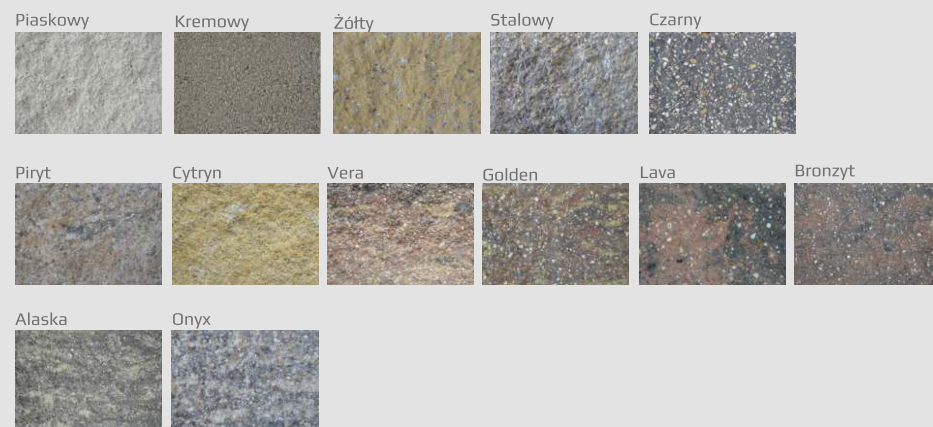

GORC de Luxe GL22

Kolorystyka systemu GORC de Luxe

Kolorystyka daszków CSBŁ, CMŁ, CSB, CBG

Kolory próbek produktów są tylko poglądowe i mogą odbiegać od rzeczywistych odcieni ze względu na różnice w kolorze naturalnego kruszywa używanego w produkcji.