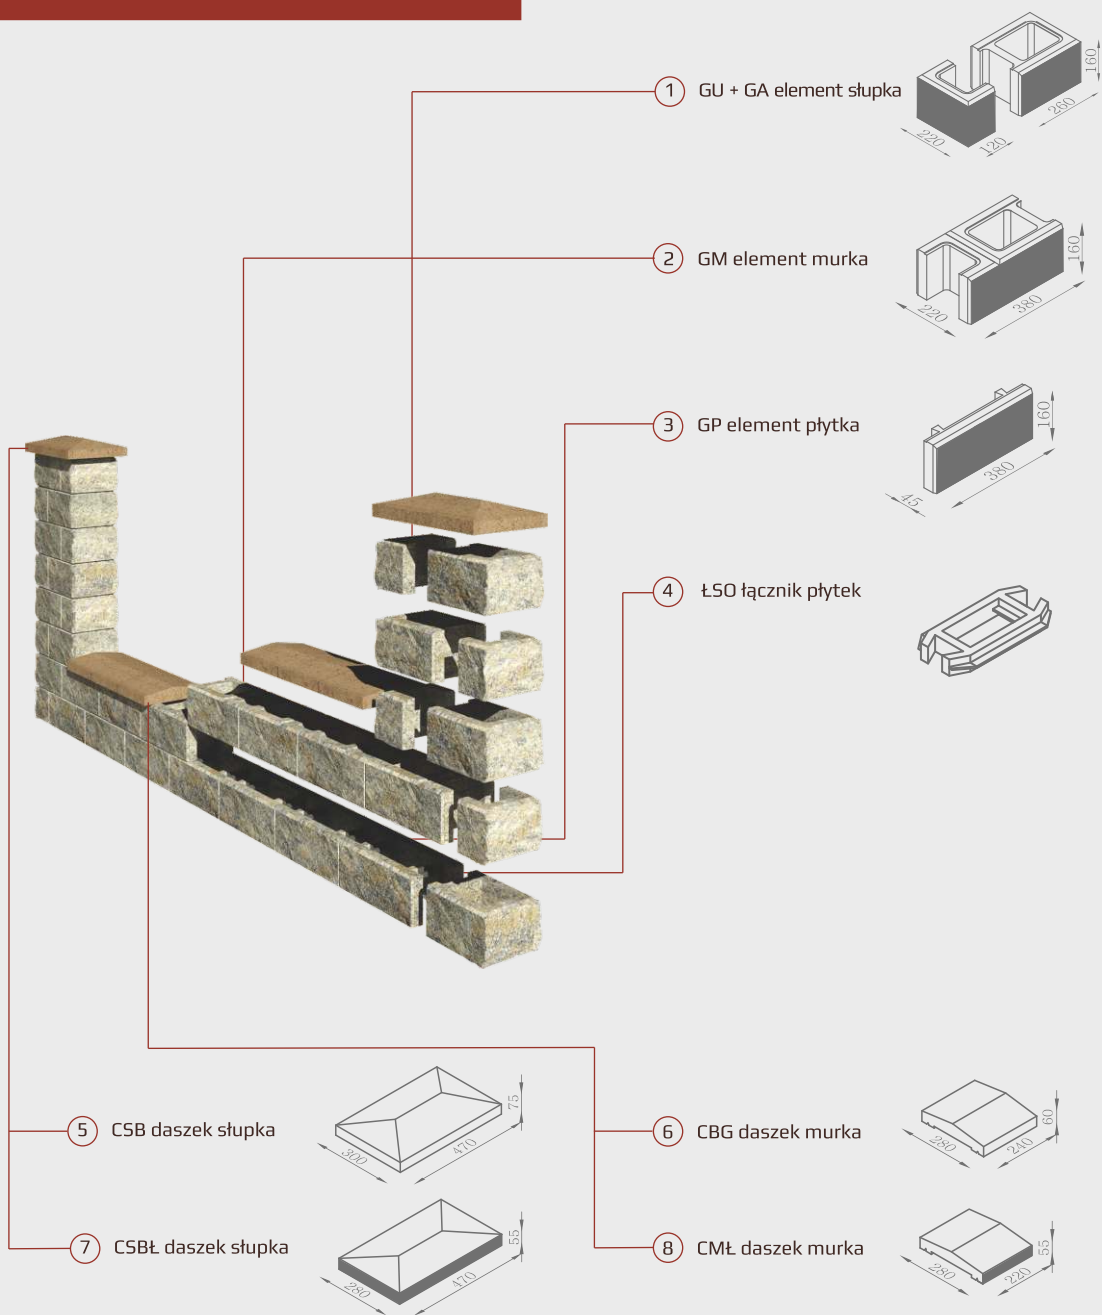

GORC de Luxe GL22

Kolorystyka systemu GORC de Luxe

Kolorystyka daszków CSBŁ, CMŁ, CSB, CBG

Kolory próbek produktów są tylko poglądowe i mogą odbiegać od rzeczywistych odcieni ze względu na różnice w kolorze naturalnego kruszywa używanego w produkcji.

KOD PRODUKTU	WAGA 1 SZT	ILOŚĆ NA PALETY	WAGA PALETY
GU +GA	18 kg	70 szt	1260 kg
GM	18 kg	70 szt	1260 kg
GP	6,3 kg	170 szt	1071 kg
ŁSO	0,01 kg		
CSB	14,1 kg	34 szt	479,4 kg
CBG	6,7 kg	126 szt	844,20 kg
CSBŁ	13 kg	34 szt	442 kg
CMŁ	6 kg	126 szt	756 kg